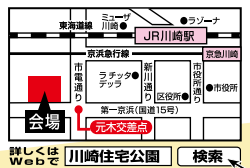

※1家族おひとり。  
※種類は選べません。

下記のコードを読み込んでカンタン登録! 詳しくはインフォメーションまで。

第一京浜(国道15号)沿い、元木交差点そば。

## 川崎住宅公園

●会場/川崎市川崎区日進町22-7 ●営業時間/午前10時~午後6時 ●企画・運営/(株)サンフジ企画 ●インフォメーション/TEL.044.(211)3933

COLORS FUTURE! ACTIONS KAWASAKI 100th

あごが落ちるほど旨いキムチ 川崎名物