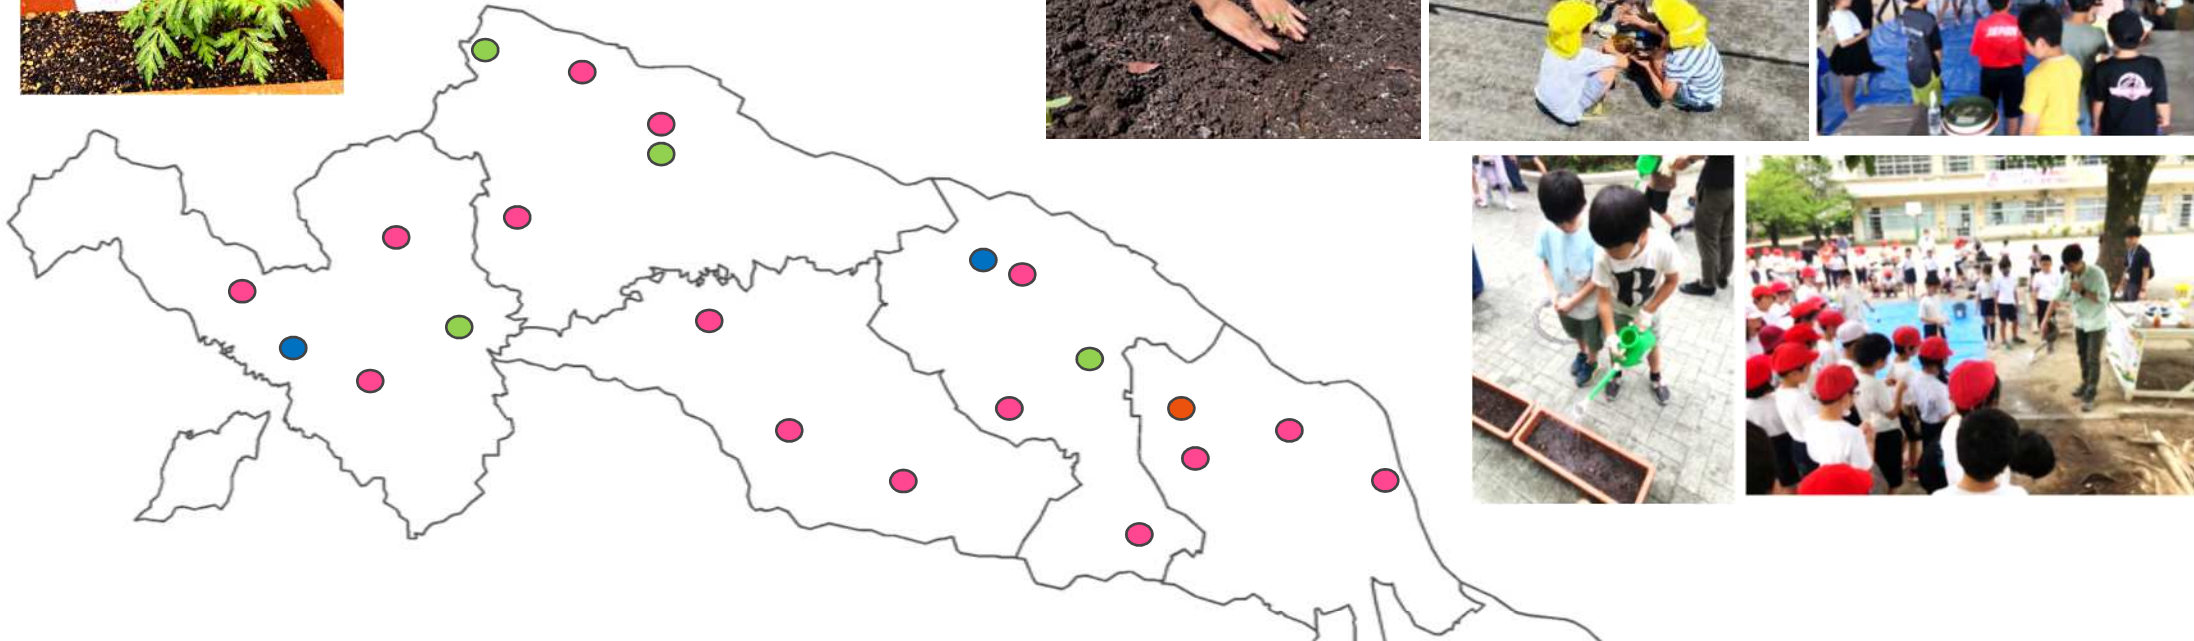

R5年度のプレ栽培の取組経過

- 小学校
- 中学校
- 保育所
- 特別支援学校